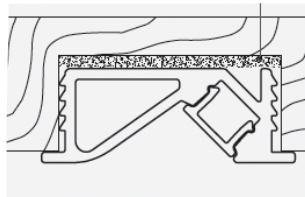

Mounting Structure

Product Ordering

CODE	FINISH	DIFFUSER	STOCKED
2409-B-F	Black	Frosted	YES
2409-W-F	White	Frosted	YES