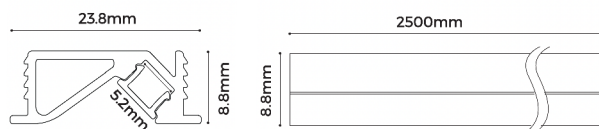

### Set Inclusions

1x Profile  
2500mm×23.8mm×8.8mm

1x Diffuser  
2500mm×6.4mm×2.8mm

2x End cap  
23.8mm×8.8mm×13.3mm

Mounting clips

### Technical Diagram

Opening size: 2506\*21.5mm